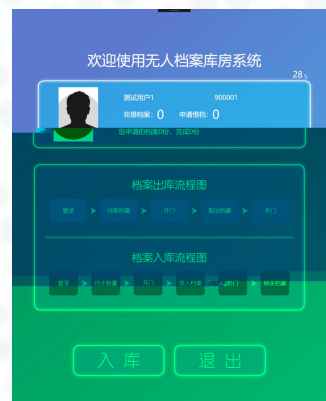

：24小时无人库房可配合固定式货架或密集货架使用，库房尺寸可根据现场环境延伸，容量可达几千、上万件，是普通自助库房设备容量的几十倍。

@Invenzo

/

- 1 1.2 /
- 2 1.0 /
- 3 0.5/
- 4 0.5 /
- 5 2 /

@Invengo

货物标签

货物标签

@Invenzo