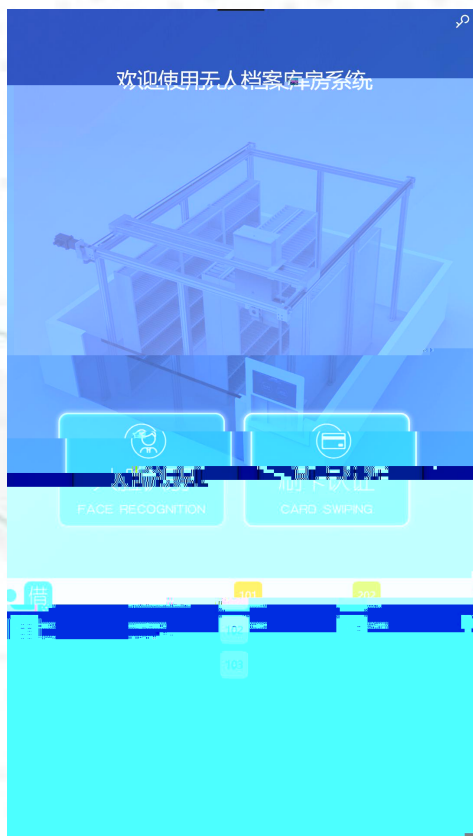

：24小时无人库房可配合固定式货架或密集货架使用，库房尺寸可根据现场环境延伸，容量可达几千、上万件，是普通自助库房设备容量的几十倍。

@Invenzo

/

- 1 1.2 /
- 2 1.0 /
- 3 0.5/
- 4 0.5 /
- 5 2 /

@Invengo

货物标签

货物标签

@Invenzo